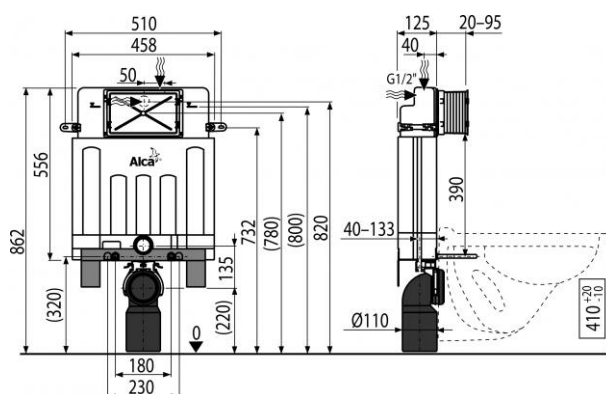

AM100/850 Alcamodul

Předstěnový instalační systém pro zazdívání

Použití:

Pro závěsné WC

Pro zazdění a obezdění k nosné stěně - mokry proces

Pro montáž závěsného WC s přípojovací roztečí 180 mm nebo 230 mm

Vlastnosti:

- Posuvný mechanismus držáku odpadu v osmi polohách
- Rohový ventil s možností na napojení na potrubní systém Mepla
- Nosná konzola zaručuje vysokou tuhost připojení WC ke stěně
- Rozměry a konstrukce konzoly zjednodušují instalaci systému
- Konstrukce polystyrenové izolace nádržky zjednodušuje zazdívání, zabraňuje rosení na povrchu nádržky a tlumí prostup vibrací z nádržky do stavební konstrukce
- Duální splachování, nezávisle nastavitelné s hygienickou rezervou
- Možnost vestavby oddáleného nebo sensorového splachování
- Kompatibilní se všemi ovládacími tlačítky Alcaplast
- Nádržka je vyrobena z jednoho kusu, čímž je zaručena 100% nepropustnost
- Přívod vody ze zadu/shora uprostřed
- Servisní práce bez použití nářadí
- Kryt servisního otvoru zjednodušuje montáž a brání pronikání vlhkosti a nečistot
- Montážní výška 862 mm
- Montážní hloubka nastavitelná v rozmezí 20-95 mm
- Stavební hloubka 125 mm
- Nutné podezdění nebo použití noh M90
- Materiál nosné konzoly: pozinkovaný kov

Objednací číslo:

Kód	EAN
AM100/850	8595580550455

Technické parametry:

- Připojení vody zezadu nebo shora montážními otvory G1/2 "
- Funkční rozsah tlaku vody 0,05-0,8 MPa
- Doporučený rozsah tlaku vody 0,3-0,5 MPa
- Velké spláchnutí 6-9 l
- Malé spláchnutí 2,5-3,5 l
- Standardní nastavení velkého spláchnutí 6 l
- Standardní nastavení malého spláchnutí 3 l
- Hygienická rezerva 3 l
- Objem vody v nádrži 9 l
- Zátěžová zkouška 400 kg

Záruka:

2/6 let

Hmotnost (kus)	7,0327 kg
Hmotnost (balení)	7,0327 kg
Hmotnost (paleta)	160,654 kg
Rozměr (kus)	1045×140×475 mm
Rozměr (balení)	1045×475×140 mm
Množství (balení)	1 ks
Množství (paleta)	20 ks